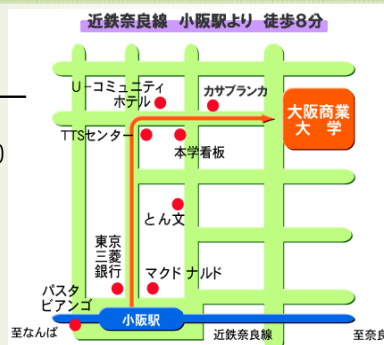

お問い合わせ

大阪商業大学 JGSS 研究センター

〒577-8505 東大阪市御厨栄町 4-1-10
TEL: 06-6785-6013
FAX: 06-6785-6011
E-Mail: jgss@daishodai.ac.jp
URL: <http://daishodai.ac.jp/>